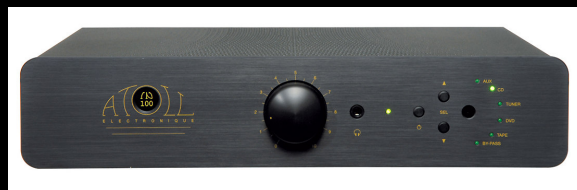

Hochmusikalischer Preis / Leistungs System mit Focal Aria 926 (kpl. 7700.- CHF)

Lautsprecher Focal Aria 926

Für uns, einfach der beste
Premium Lautsprecher.
Unglaubliche Klangleistung fürs Geld.
(2060.- CHF / Paar)

Vollverstärker Atoll IN100SE

Stark, musikalisch, kompakt
& zuverlässig.
Ein echter Geheimtipp.
(2x 100W 8 Ohm, 1100.- CHF)

Netzwerkplayer Sonos Connect

Dank OptimizeAudio Netz- und
Verbindungskabeln erreicht der Sonos
Netzwerkplayer eine, gar in Traum,
nie denkbare Klangqualität.
(380.- CHF)

Das Wichtigste !

OptimizeAudio Set « Kupfer »

(siehe alle Details unten)

Vorführbar bei: www.Audiophil-dreams.com, Musiker & Dipl. Ing. Thierry Mayer, Seestrasse 247, 8713-Uerikon

Optimize-Set Kupfer: für superber Klang mit der Focal Aria 926

Netzfilter	1x Duo High-End		1990.-
Netzkabel	2x „Premium“ OFC-Kupfer	75cm	550.-
Verbindungskabel	Paar Diamond „S“	50cm	700.-
Lautsprecherkabel	Paar „Premium“ OFC-Kupfer	2,5m	850.-
Abkoppler	Smoothspikes	15 Stk.	495.-
<i>Total Katalog</i>			4585.-